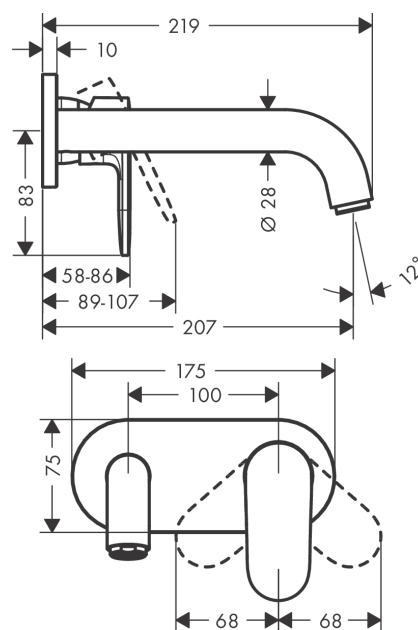

Vernis Blend

Jednoručna miješalica za umivaonik sa izljevom 20,7 cm za zidnu montažu, podžbukno rješenje

Završna obrada: mat crna Broj artikla: 71576670

Opis

Značajke proizvoda

- projekcija: 207 mm
- verzije ručke: ručka
- vrste mlaza: Normalan mlaz
- maksimalni protok pri 3 bara: 5 l/min
- keramička kartuša
- prikladno za protočne grijače za vodu
- Ručka se može smjestiti lijevo ili desno ovisno o položaju osnovnog kompleta
- kategorija buke: I
- kategorija protoka vode: A
- EU taxonomy: max. 6 l/min - Substantial Contribution (SC) possible

Tehnologija

Slika proizvoda

Mjerna skica

Dijagram protoka